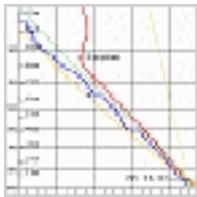

[Prostějov výstup](#) [Prostějov vítr](#)

[Praha Libuš výstup](#)

[Praha Libuš vítr](#)